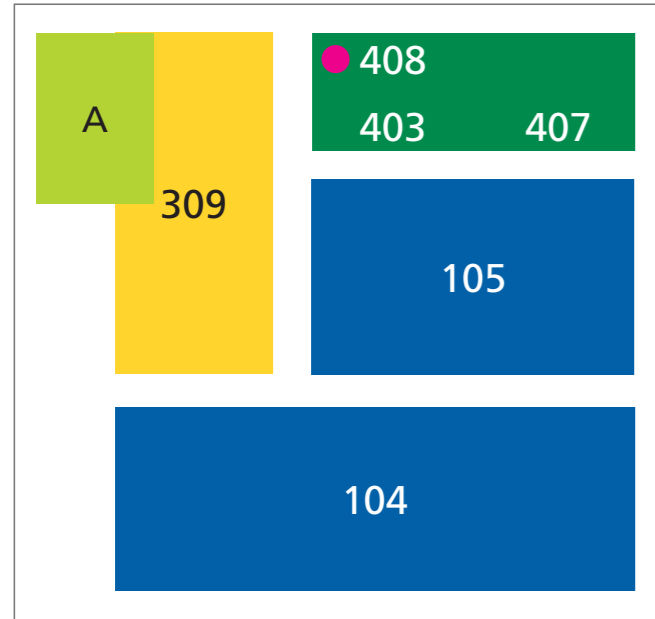

Taitaja2013 tapahtumapaikat

taijamästar
2013 JOENSUU

Jäähalli

Louhelan kenttä

Joensuu Arena

- = Kato ja kokeile
- ⊕ = Ensiapupiste
- = Virallinen ilmoitustaulu

TAITAJA2013 Näyttelyalueiden yritykset

Joensuu Arena