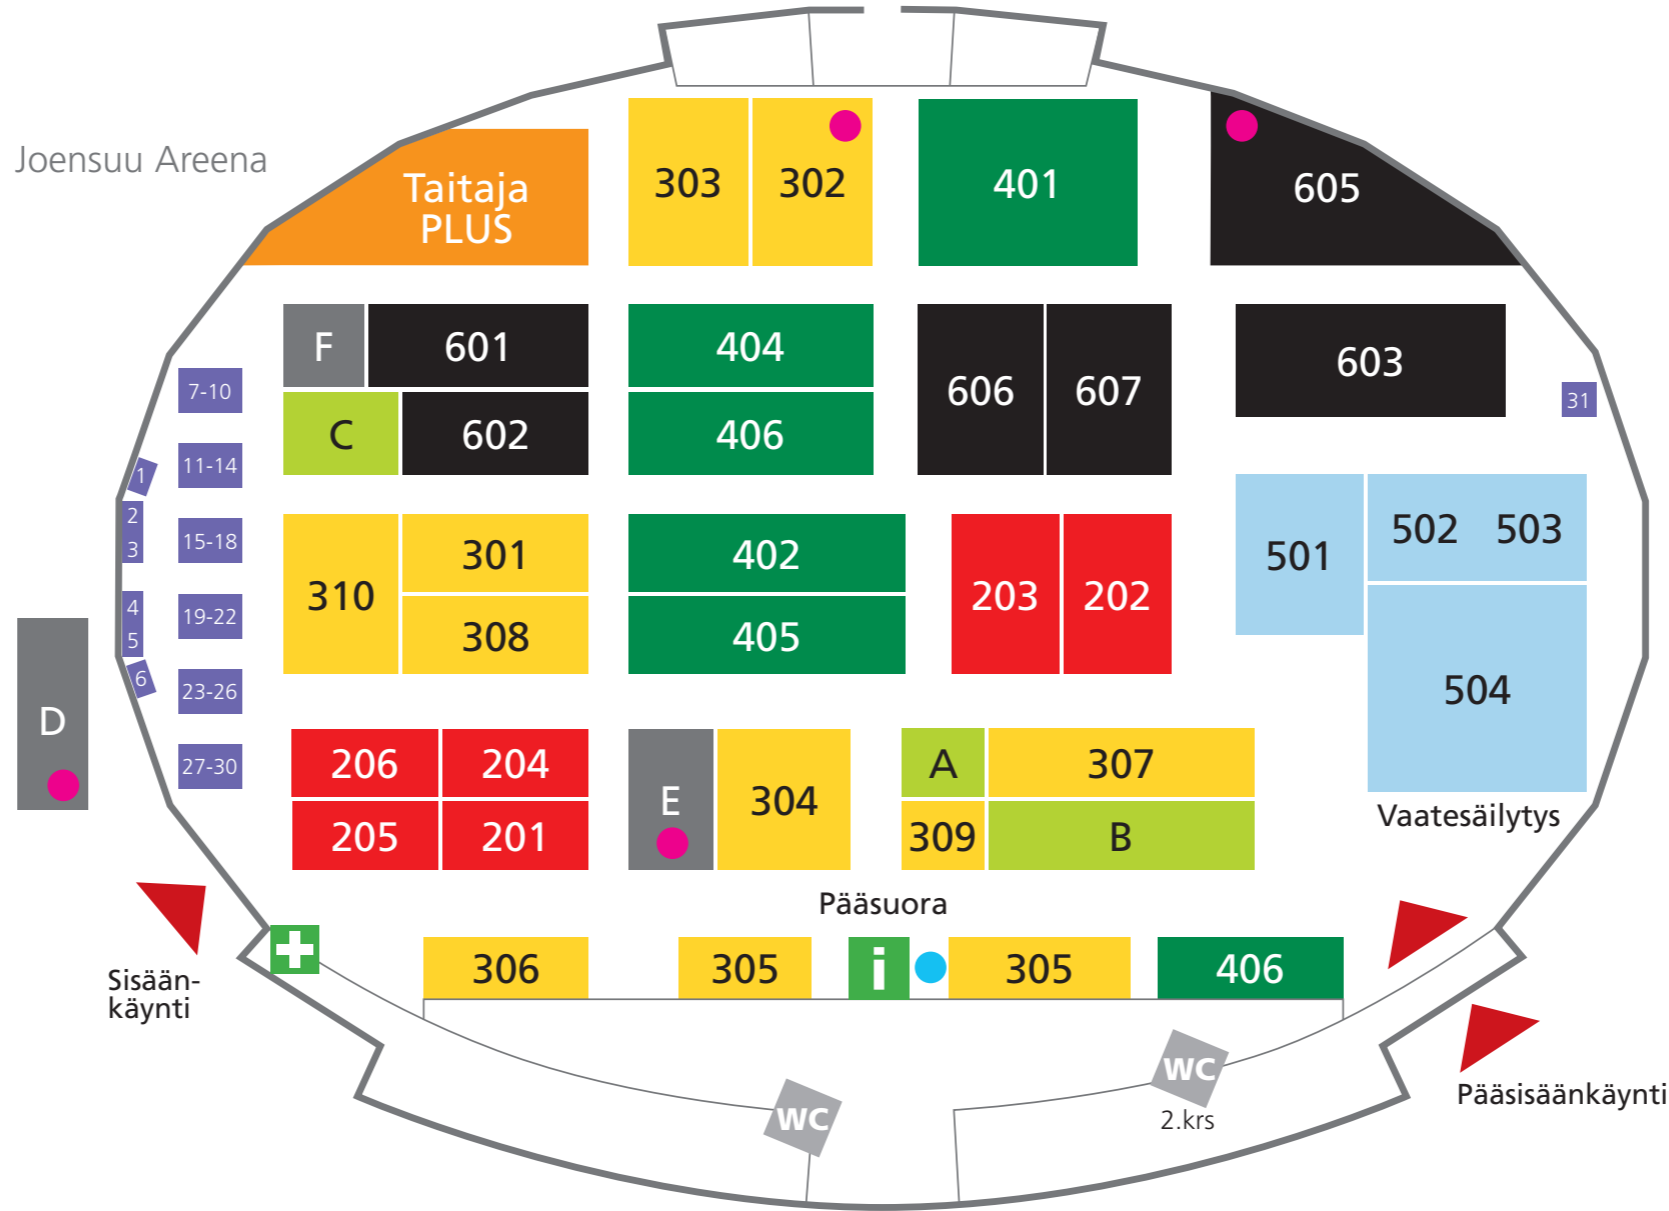

Taitaja2013 tapahtumapaikat

taijamästar
2013 JOENSUU

Jäähalli

Louhelan kenttä

Joensuu Arena

- = Kato ja kokeile
- ⊕ = Ensiapupiste
- = Virallinen ilmoitustaulu

TAITAJA2013 Näyttelyalueiden yritykset

Joensuu Arena